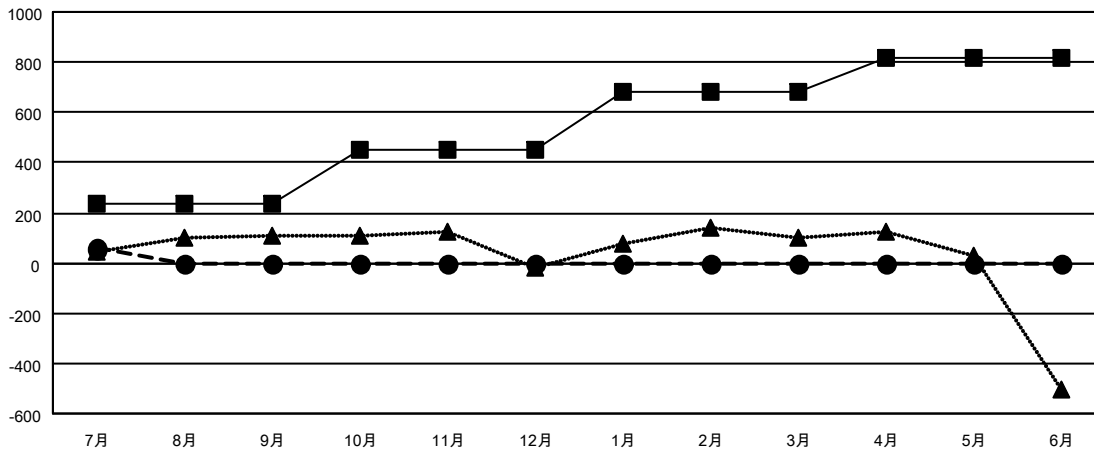

# GMT MONTHLY MEMBERSHIP PROGRESS REPORT

Results as of: 7/31/2024

Multiple District 333

LOCATION: JAPAN

GMT: OPEN

GMT会則地域 5 - J

クラブ				名			
結果 : 2024-2025				結果 : 2024-2025			
四半期	新クラブ目標	新クラブ	解散クラブ	四半期	会員純増目標	会員増強実績	退会者 ( 転籍を含む ) 実際
7月/8月/9月	1	0	0	7月/8月/9月	235	168	99
10月/11月/12月	1	0	0	10月/11月/12月	215	0	0
1月/2月/3月	2	0	0	1月/2月/3月	235	0	0
4月/5月/6月	1	0	0	4月/5月/6月	135	0	0

新クラブ目標及び実績累計

会員目標及び実績累計

解散クラブ: 0	83 CLUBS OF 343 一名以上の新会員を登録	<b>男女別</b>
		男性 9,237 (76.47%)
		女性 2,842 (23.53%)
<b>退会者</b>	<a href="#">会員累計データを見るには、ここをクリック</a>	世帯主/家族会員合計 3,695
物故会員 3		国際会費半額の家族会員 2,169
クラブ解散 0		
その他 88		
合計 91		