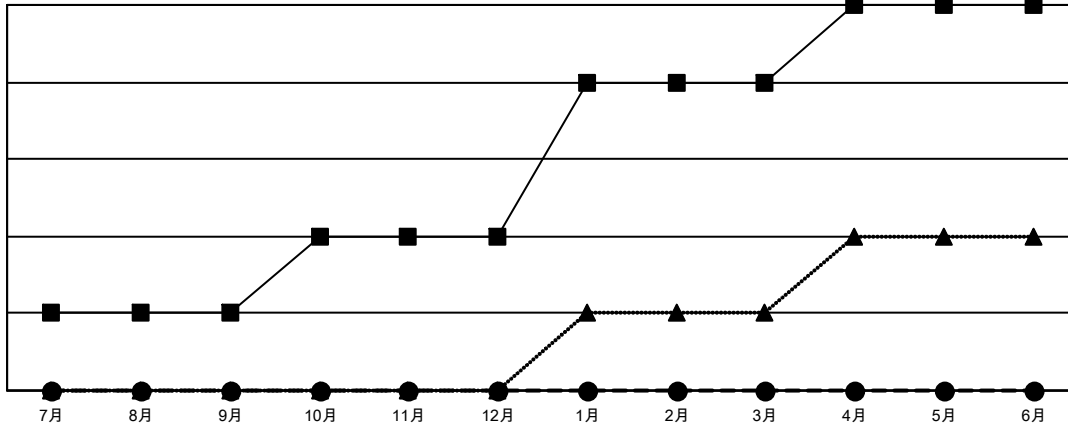

# GMT MONTHLY MEMBERSHIP PROGRESS REPORT

Results as of: 7/31/2024

Multiple District 333

LOCATION: JAPAN

GMT: OPEN

GMT会則地域 5 - J

クラブ				名			
結果 : 2024-2025				結果 : 2024-2025			
四半期	新クラブ目標	新クラブ	解散クラブ	四半期	会員純増目標	会員増強実績	退会者 ( 転籍を含む ) 実際
7月/8月/9月	1	0	0	7月/8月/9月	235	168	99
10月/11月/12月	1	0	0	10月/11月/12月	215	0	0
1月/2月/3月	2	0	0	1月/2月/3月	235	0	0
4月/5月/6月	1	0	0	4月/5月/6月	135	0	0

新クラブ目標及び実績累計

会員目標及び実績累計

解散クラブ: 0	83 CLUBS OF 343 一名以上の新会員を登録	<b>男女別</b>
		男性 9,237 (76.47%)
		女性 2,842 (23.53%)
<b>退会者</b>	<a href="#">会員累計データを見るには、ここをクリック</a>	世帯主/家族会員合計 3,695
物故会員 3		国際会費半額の家族会員 2,169
クラブ解散 0		
その他 88		
合計 91		